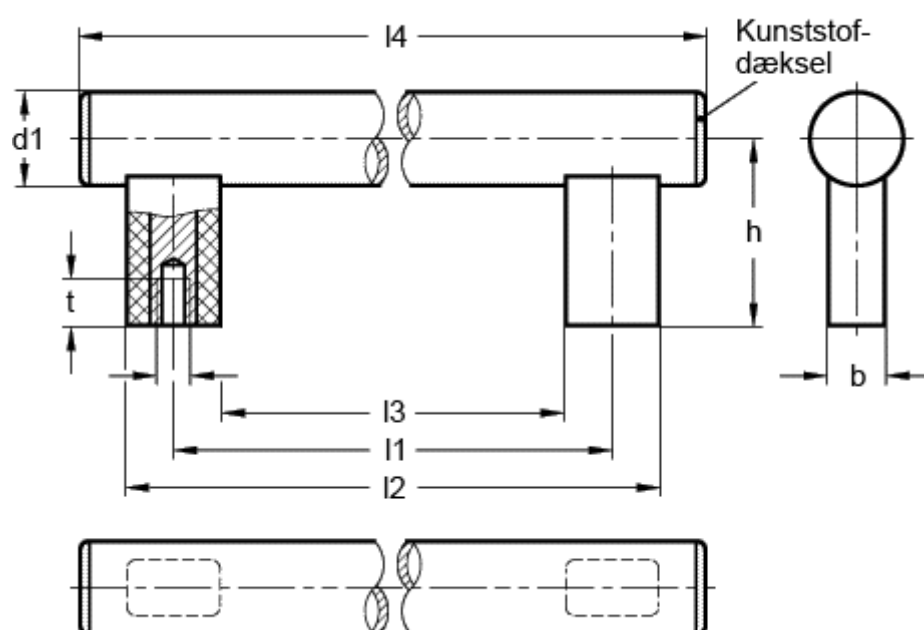

Varenummer: 20170200

Beskrivelse: E+G Rørgreb GN 666-30-M8-200-SW

Mål

$b = 18$

$t \text{ min} = 15$

$d_1 = 30$

$d_2 = M8$

$h = 60$

$l_1 = 200$

$l_2 = 230$

$l_3 = 170$

$l_4 = 265$